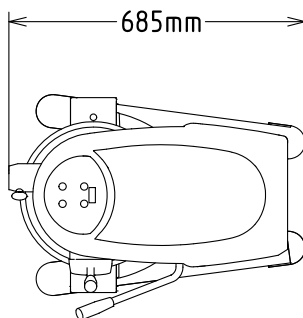

Вид спереди

Вид сбоку

EI = Вход эл. кабеля

Вид сверху

Электрика

Электропитание: 220-240 V/1N ph/50 Гц

Вместимость:

Производительность (до): 6 кг/Cycle

Вместимость: 20 Litre

Основная информация

Габариты, ширина: 521 мм

Габариты, глубина: 685 мм

Габариты, высота: 1010 мм

Вес брутто: 1 кг

Тесто, замешенное на хол. воде: 6 кг with Spiral hook

Яичные белки: 32 with whisk