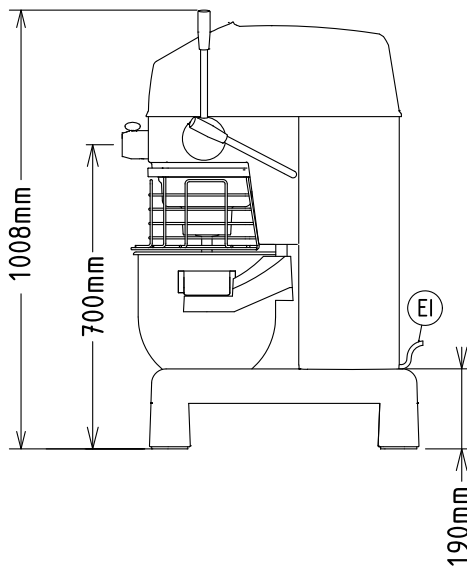

Вид спереди

Вид сбоку

EI = Вход эл. кабеля

Вид сверху

Электрика

Электропитание: 220-240 V/1N ph/50 Гц

Вместимость:

Производительность (до): 6 кг/Cycle

Вместимость: 20 Litre

Основная информация

Габариты, ширина: 521 мм

Габариты, глубина: 685 мм

Габариты, высота: 1010 мм

Вес брутто: 1 кг

Тесто, замешенное на хол. воде: 6 кг with Spiral hook

Яичные белки: 32 with whisk