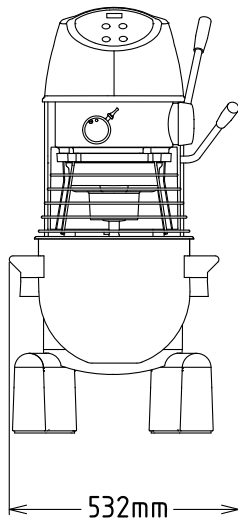

Вид спереди

Вид сбоку

EI = Вход эл. кабеля

Вид сверху

Электрика

Электропитание: 220-240 V/1N ph/50 Гц

Вместимость:

Производительность (до): 6 кг/Cycle

Вместимость: 20 Litre

Основная информация

Габариты, ширина: 521 мм

Габариты, глубина: 685 мм

Габариты, высота: 1010 мм

Вес брутто: 1 кг

Тесто, замешенное на хол. воде: 6 кг with Spiral hook

Яичные белки: 32 with whisk